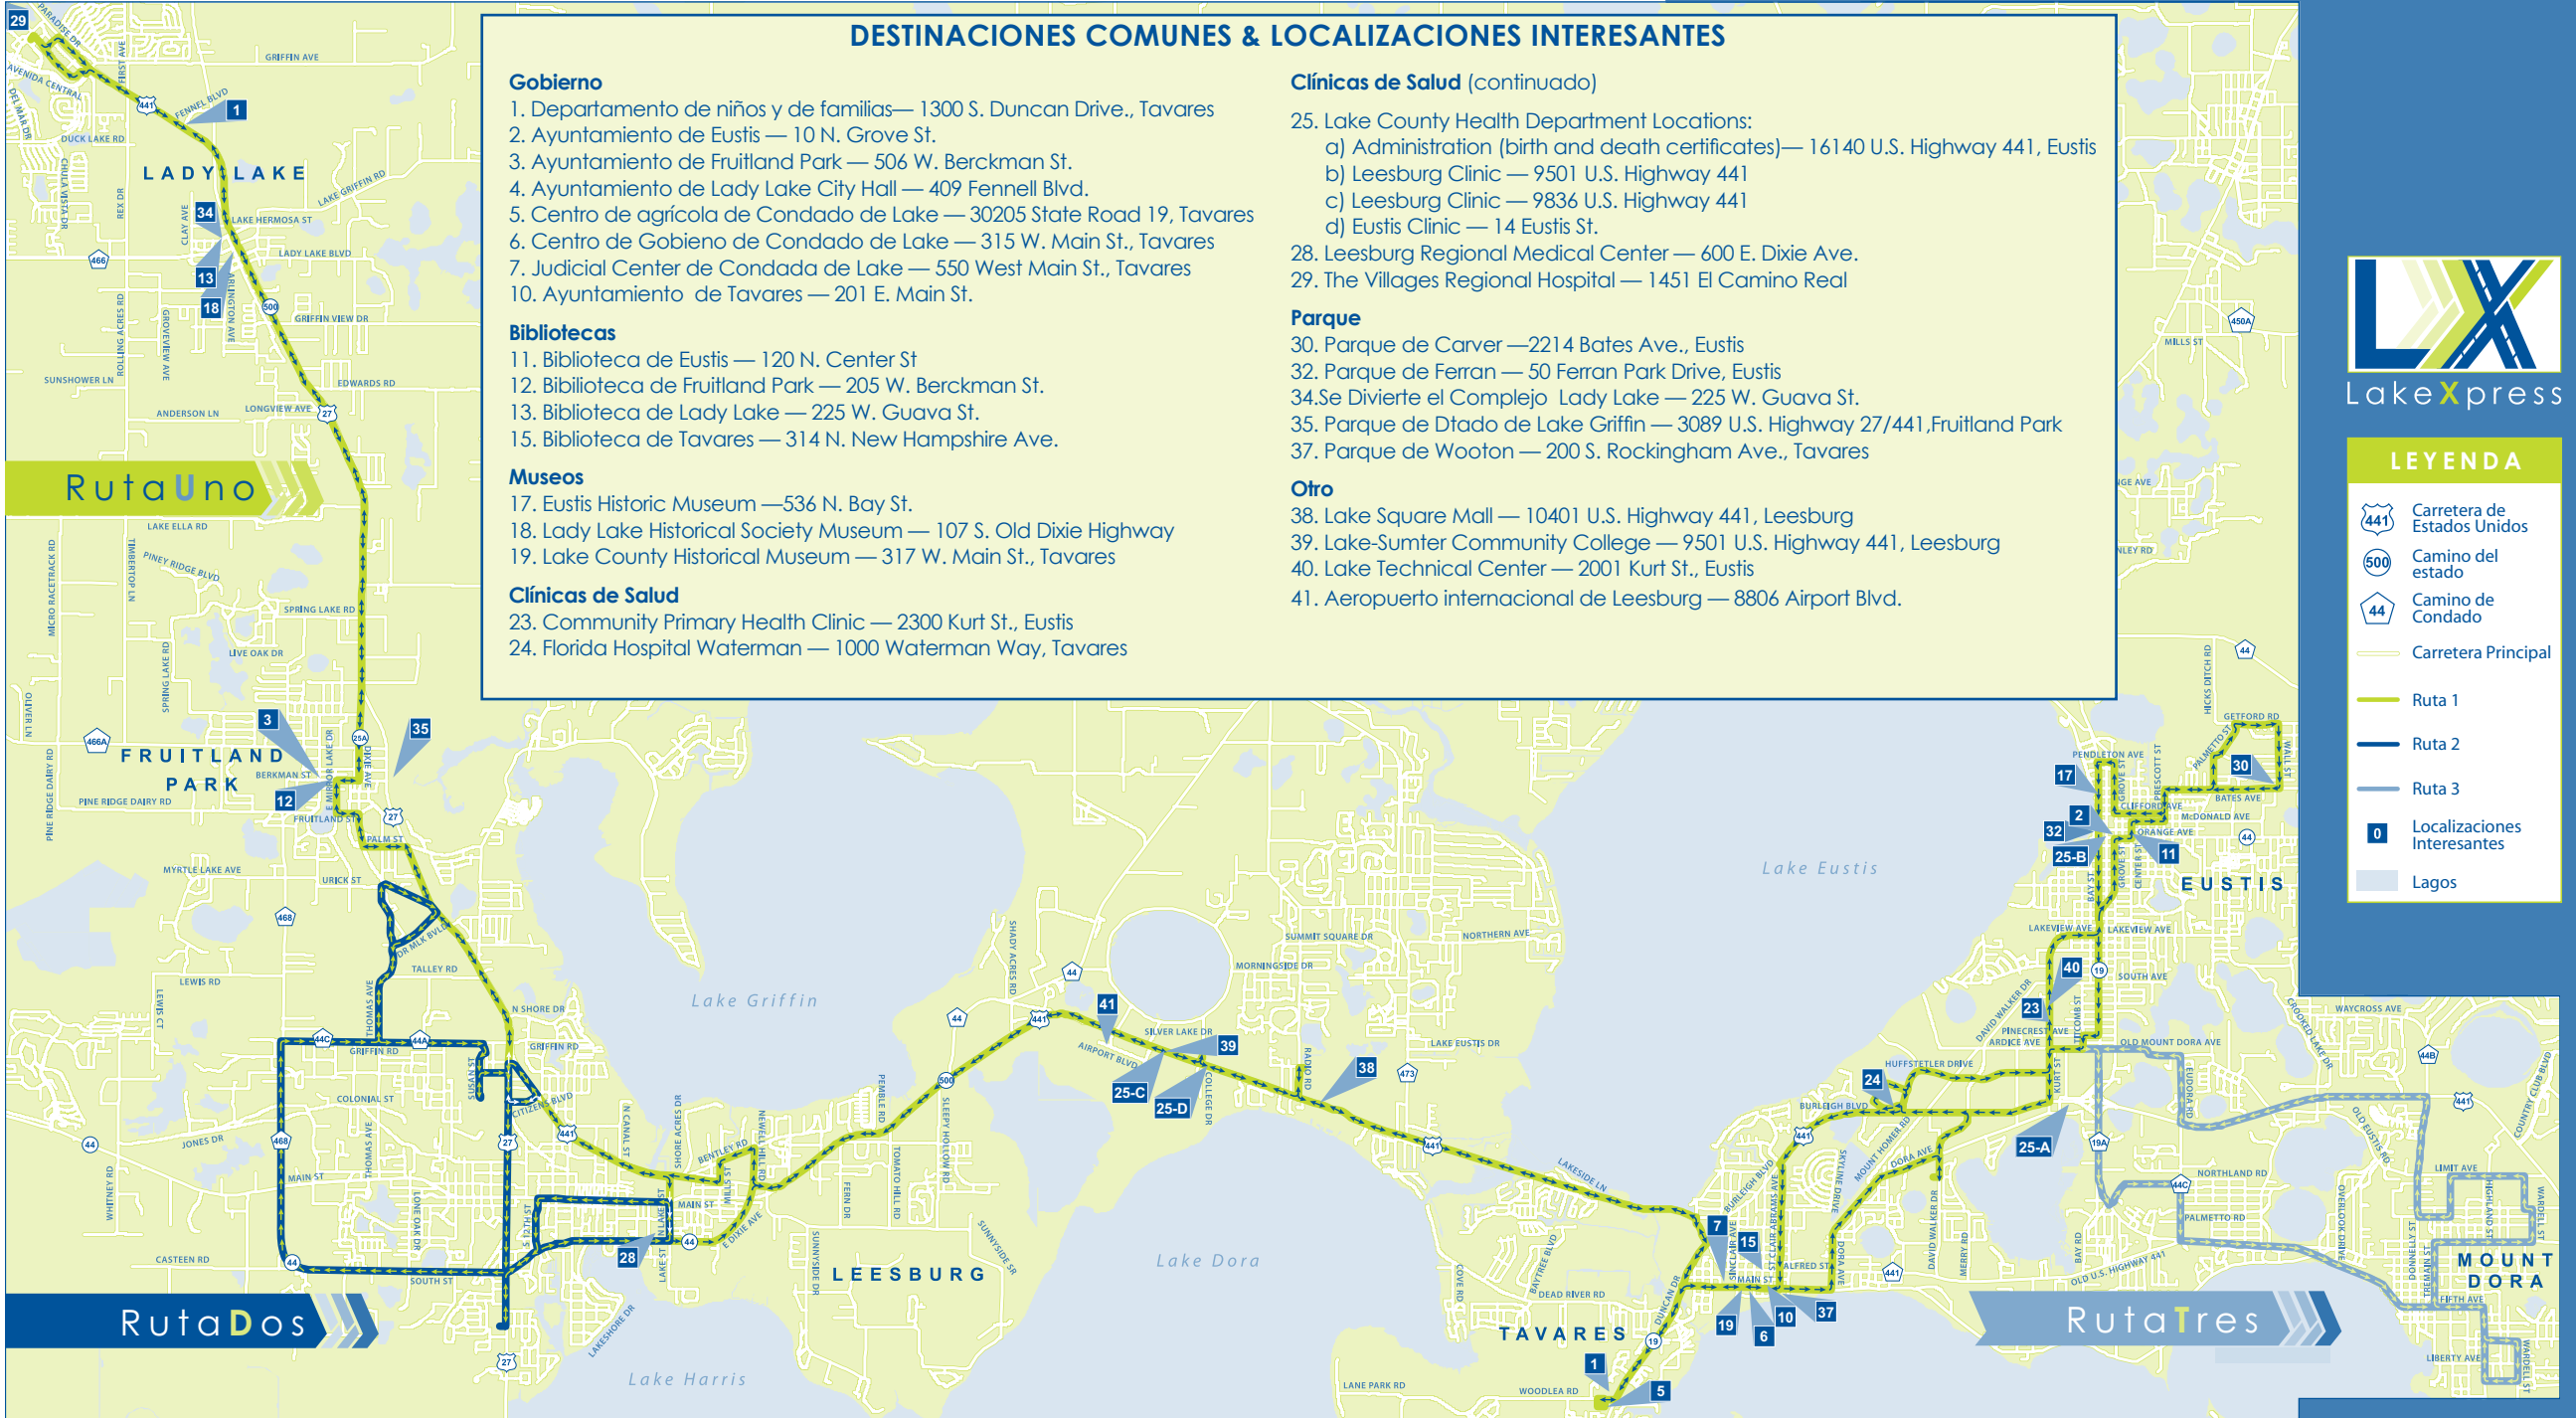

LakeXpress

LEYENDA

- Carretera de Estados Unidos
- Camino del estado
- Camino de Condado
- Carretera Principal
- Ruta 1
- Ruta 2
- Ruta 3
- Localizaciones Interesantes
- Lagos

DIRECCION ESTE EN RUTA HACIA EUSTIS													DIRECCION OESTE EN RUTA HACIA THE VILLAGES												
Spanish Springs Station <i>(The Villages)</i>	U.S. Highway 27 & Longview Ave.	Wal-Mart stop <i>(Martin Luther King & U.S. Hwy 441)</i>	U.S. Highway 27 & Citizens Blvd.*	State Road 44 & Main St.	Lake Square Mall <i>(U.S. Highway 441)</i>	Old U.S. Highway 441	Woodlea Road <i>(Lake County Ag Center)</i>	Main St. <i>(Centro de Administración del Condado Lake)</i>	Waterman Hospital <i>(U.S. Highway 441)</i>	Lakeview Ave & State Road 19 <i>(Bay)</i>	Center & McDonald	Palmetto & Getford	Clifford & Grove St.	Ardice Ave. <i>(Eustis Square)</i>	Waterman Hospital <i>(U.S. Highway 441)</i>	Main St. <i>(County Administration Building)</i>	Woodlea Road <i>(Lake County Agricultural Center)</i>	Old U.S. Highway 441 & U.S. Highway 441	Lake Square Mall <i>(U.S. Highway 441)</i>	U.S. Highway 441 & Newell Hill Road	U.S. Highway 27 & U.S. Highway 441	U.S. Highway 27 & Citizens Blvd.*	Wal-Mart stop <i>(Martin Luther King & U.S. Hwy 441)</i>	U.S. Highway 27/441 & Longview Ave.	Spanish Springs Station <i>(The Villages)</i>
			6:00 a	Ruta Expreso hacia Lake Square Mall desde Citizens Blvd.																					
			6:32 a	Ruta Expreso hacia el Centro de Administración del Condado Lake																					
Express to Citizens Blvd.			6:00 a	6:06 a	6:20 a	6:29 a	6:34 a	6:40 a	6:50 a	6:58 a	7:00 a	7:08 a	7:14 a	7:28 a	7:30 a	7:49 a	7:53 a	8:00 a	8:14 a	8:28 a	8:38 a	9:00 a	9:04 a	9:11 a	9:20 a
6:20 a	6:27 a	6:37 a	7:00 a	7:06 a	7:20 a	7:29 a	7:34 a	7:40 a	7:50 a	7:58 a	8:00 a	8:08 a	8:14 a	8:28 a	8:30 a	8:49 a	8:53 a	9:00 a	9:14 a	9:28 a	9:38 a	10:00 a	10:04 a	10:11 a	10:20 a
7:20 a	7:27 a	7:37 a	8:00 a	8:06 a	8:20 a	8:29 a	8:34 a	8:40 a	8:50 a	8:58 a	9:00 a	9:08 a	9:14 a	9:28 a	9:30 a	9:49 a	9:53 a	10:00 a	10:14 a	10:28 a	10:38 a	11:00 a	11:04 a	11:11 a	11:20 a
8:20 a	8:27 a	8:37 a	9:00 a	9:06 a	9:20 a	9:29 a	9:34 a	9:40 a	9:50 a	9:58 a	10:00 a	10:08 a	10:14 a	10:28 a	10:30 a	10:49 a	10:53 a	11:00 a	11:14 a	11:28 a	11:38 a	12:00 p	12:04 p	12:11 p	12:20 p
9:20 a	9:27 a	9:37 a	10:00 a	10:06 a	10:20 a	10:29 a	10:34 a	10:40 a	10:50 a	10:58 a	11:00 a	11:08 a	11:14 a	11:28 a	11:30 a	11:49 a	11:53 a	12:00 p	12:14 p	12:28 p	12:38 p	1:00 p	1:04 p	1:11 p	1:20 p
10:20 a	10:27 a	10:37 a	11:00 a	11:06 a	11:20 a	11:29 a	11:34 a	11:40 a	11:50 a	11:58 a	12:00 p	12:08 p	12:14 p	12:28 p	12:30 p	12:49 p	12:53 p	1:00 p	1:14 p	1:28 p	1:38 p	2:00 p	2:04 p	2:11 p	2:20 p
11:20 a	11:27 a	11:37 a	12:00 p	12:06 p	12:20 p	12:29 a	12:34 p	12:40 p	12:50 p	12:58 p	1:00 p	1:08 p	1:14 p	1:28 p	1:30 p	1:49 p	1:53 p	2:00 p	2:14 p	2:28 p	2:38 p	3:00 p	3:04 p	3:11 p	3:20 p
12:20 p	12:27 p	12:37 p	1:00 p	1:06 p	1:20 p	1:29 a	1:34 p	1:40 p	1:50 p	1:58 p	2:00 p	2:08 p	2:14 p	2:28 p	2:30 p	2:49 p	2:53 p	3:00 p	3:14 p	3:28 p	3:38 p	4:00 p	4:04 p	4:11 p	4:20 p
1:20 p	1:27 p	1:37 p	2:00 p	2:06 p	2:20 p	2:29 a	2:34 p	2:40 p	2:50 p	2:58 p	3:00 p	3:08 p	3:14 p	3:28 p	3:30 p	3:49 p	3:53 p	4:00 p	4:14 p	4:28 p	4:38 p	5:00 p	5:04 p	5:11 p	5:20 p
2:20 p	2:27 p	2:37 p	3:00 p	3:06 p	3:20 p	3:29 a	3:34 p	3:40 p	3:50 p	3:58 p	4:00 p	4:08 p	4:14 p	4:28 p	4:30 p	4:49 p	4:53 p	5:00 p	5:14 p	5:28 p	5:38 p	6:00 p	6:04 p	6:11 p	6:20 p
3:20 p	3:27 p	3:37 p	4:00 p	4:06 p	4:20 p	4:29 a	4:34 p	4:40 p	4:50 p	4:58 p	5:00 p	5:08 p	5:14 p	5:28 p	5:30 p	5:49 p	5:53 p	6:00 p	6:14 p	6:28 p	6:38 p	7:00 p	7:04 p	7:11 p	7:20 p
4:20 p	4:27 p	4:37 p	5:00 p	5:06 p	5:20 p	5:29 a	5:34 p	5:40 p	5:50 p	5:58 p	6:00 p	6:08 p	6:14 p	6:28 p	6:30 p	6:49 p	6:53 p	7:00 p	7:14 p	7:28 p	7:38 p	7:45 p			
5:20 p	5:27 p	5:37 p	6:00 p	6:06 p	6:20 p	6:29 a	6:34 p	6:40 p	6:50 p	6:58 p	7:00 p	7:08 p	7:14 p	7:28 p	7:30 p	Ruta expreso hacia Citizens Blvd.						7:48 p			
6:20 p	6:27 p	6:37 p	6:45 p																						
7:20 p	7:27 p	7:37 p	7:45 p																						